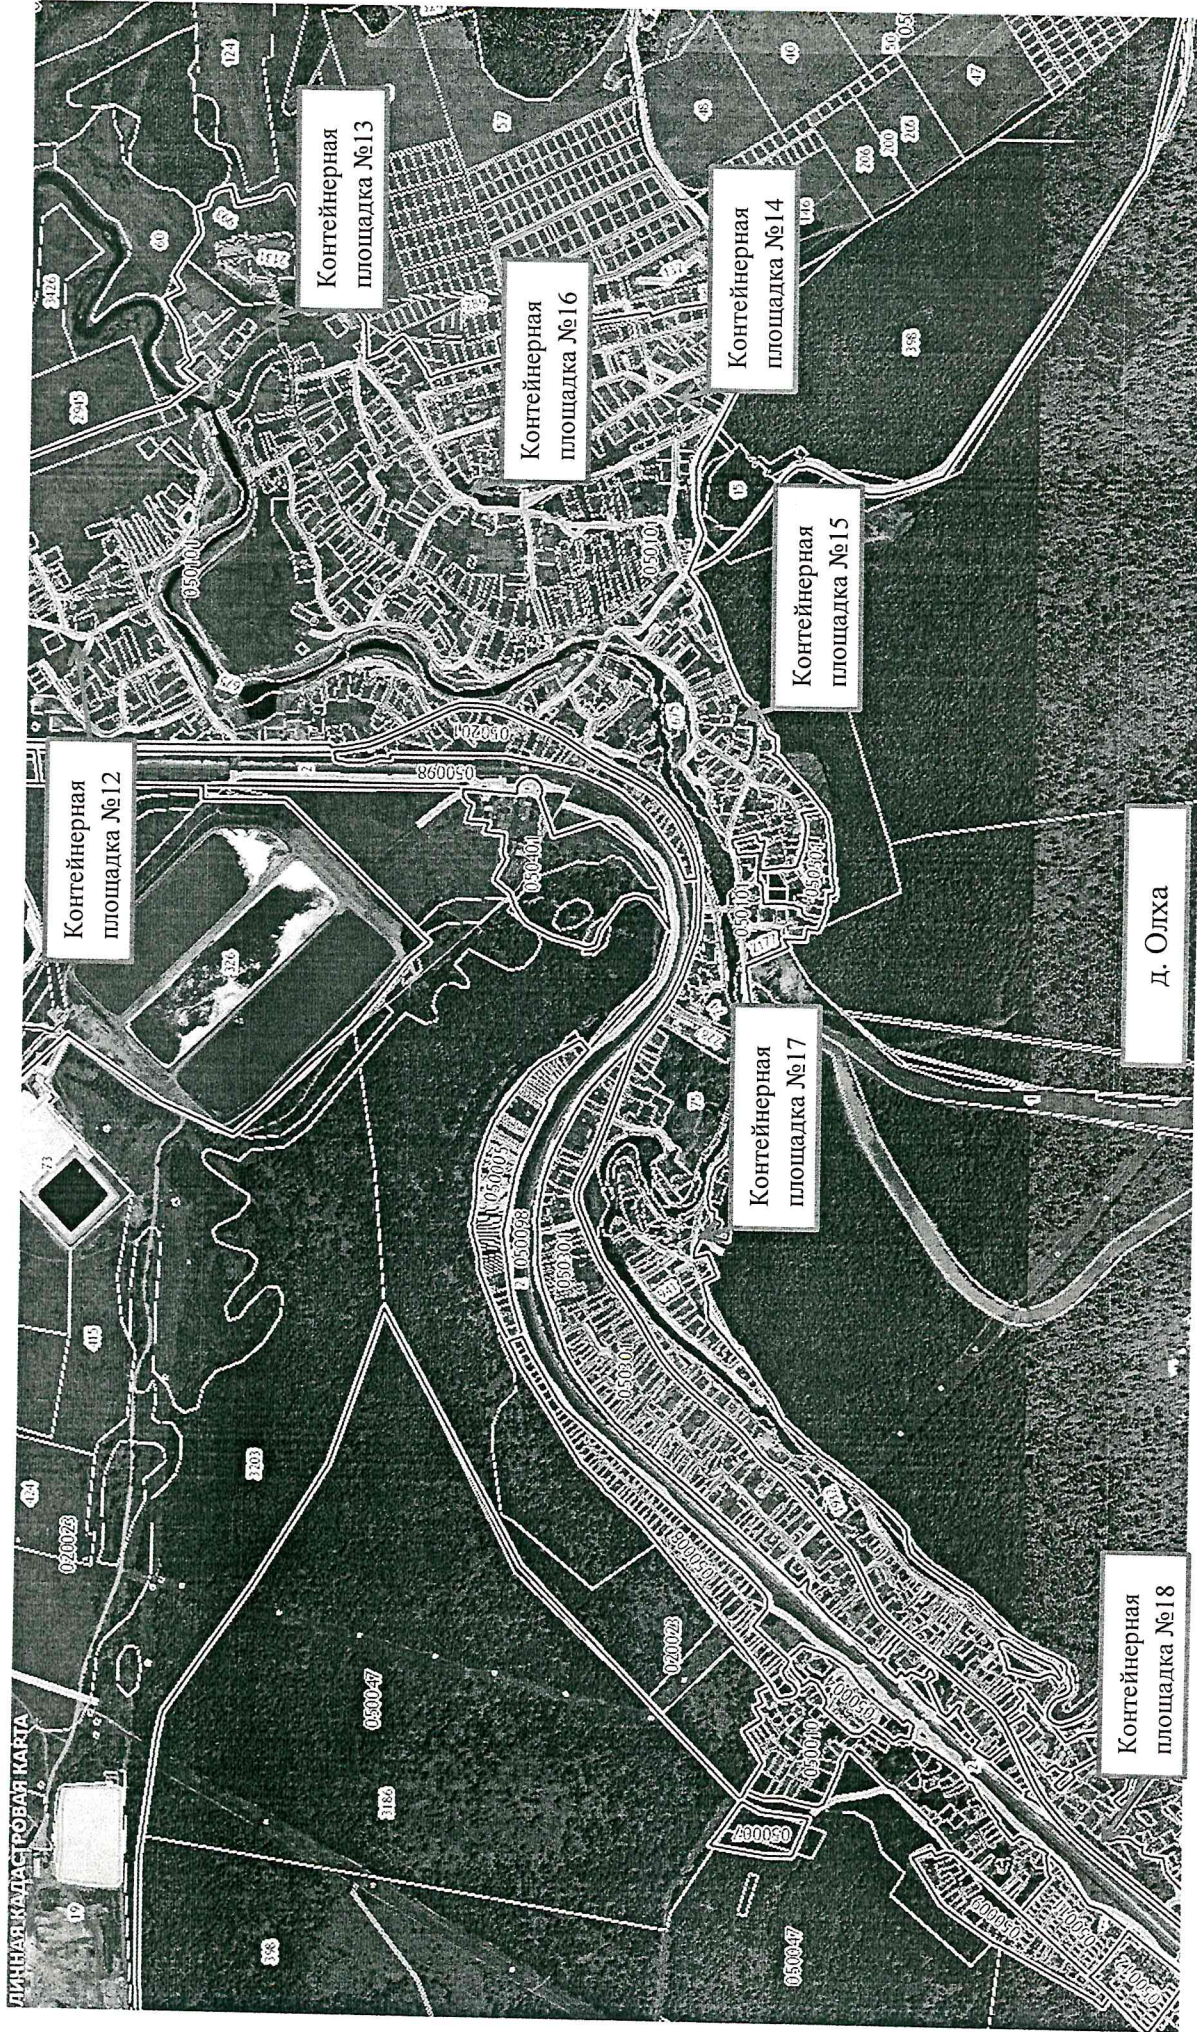

4. Олхинское муниципальное образование:

2) в Приложении 2:

а) перед строкой

Баклашинское муниципальное образование

дополнить строкой следующего содержания:

«

Имеющиеся места (площадки) накопления твердых коммунальных отходов

»;

б) после строки 6 дополнить строками следующего содержания

«

Планируемые места (площадки) накопления твердых коммунальных отходов

Шаманское муниципальное образование

7.	Шелеховский район, с. Шаманка, в районе ул. Солнечная.	площадка будет иметь бетонное покрытие и огорожена	Администрация Шелеховского муниципального района, адрес: г. Шелехов, ул. Ленина, 15	ул. Советская д. с 1. по 36; ул. Солнечная д. с 1 по 20; ул. Сосновая д. с 1 по 12; ул. Дачная д. с 1 по 18
8.	Шелеховский район, с. Шаманка, в районе ул. Горная, напротив дома 18.	площадка будет иметь бетонное покрытие и огорожена	Администрация Шелеховского муниципального района, адрес: г. Шелехов, ул. Ленина, 15	ул. Набержная д. с 1 по 17; ул. Комсомольская д. с 1 по 20; ул. Юбилейная д. с 1 по 27а; ул. Горная д. с 1 по 27а; ул. Советская д. 37 по 98
9.	Шелеховский район, с. Шаманка, в районе ул. Куйтунская, напротив дома № 27А.	площадка будет иметь бетонное покрытие и огорожена	Администрация Шелеховского муниципального района, адрес: г. Шелехов, ул. Ленина, 15	ул. Мотская д. с 1 по 11; ул. Выгузовская д. с 1 по 18; ул. Смоляная д. с 1 по 28; ул. Куйтунская д. с 1 по 29; ул. Черёмуховая д. с 1 по 30а; ул. Зелёная д. с 1 по 8; ул. Солнечная д. с 1 по 15а
10.	Шелеховский район, с. Моты, в районе ул. Пионерская, прилегающий к участку № 48.	площадка будет иметь бетонное покрытие и огорожена	Администрация Шелеховского муниципального района, адрес: г. Шелехов, ул. Ленина, 15	ул. Пионерская д. 1 по 48; ул. Набережная д. с 1 по 10; ул. Веселая д. с 1 по 30; Веселый переулок д. с 1 по 27; Солнечный переулок д. с 1 по 5; ул. Горня д. с 1 по 7а; ул. Луговая д. с 1 по 39; ул. Лесная д. с 1 по 2а; ул. Иркутная д. с 1 по 50; Домашний переулок д. с 1 по 6; ул. Береговая д. с 1 по 17; ул. Осиновая д. с 1 по 5; ул. Подснежная д. с 1 по 17; ул. Нижняя д. с 1 по 35; ул. Черемуховая д. с 1 по 65; ул. Карьерная д. с 1 по 25; ул. Светлая д. 1 по 29; ул. Центральная д. с 1 по 8; ул. Садовая д. с 1 по 20; ул. Цветочная д. со 2 по 19
11.	Шелеховский район, с. Моты, в районе ул. Магистральная, д. 7.	Площадка будет иметь бетонное покрытие и огорожена	Администрация Шелеховского муниципального района, адрес: г. Шелехов, ул.	ул. Магистральная д. с 1 по 64а; ул. Сосновая д. с 1 по 8; ул. Березовая д. с 1 по 15; ул. Заречная д. с 1 по 15; ул. Тракторная д. с 1 по 30а; ул. Грибная д. с 1 по 4; Дачный